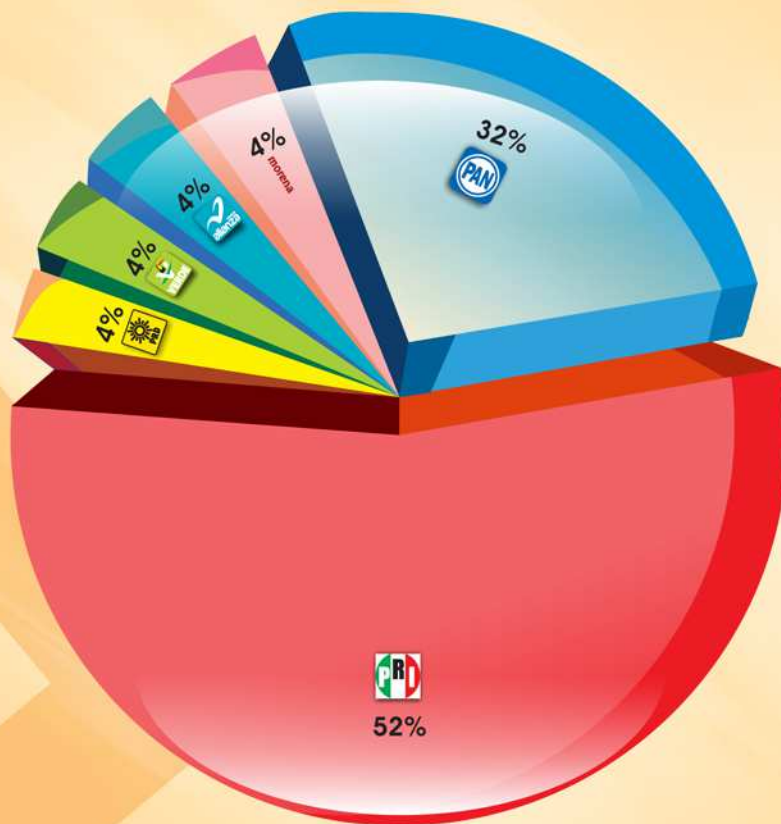

**Diputados Electos para el
H. Congreso del estado de Yucatán
LXI 2015-2018**

Representación Política en el Congreso del Estado LXI Legislatura

 PRI

 PAN

 PRD

 PVEM

 PANAL

 MORENA